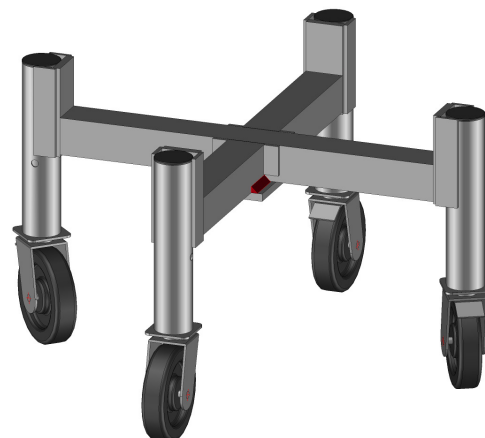

BBT KUIP TROLLEY, COMPLEET MET WIELEN

De BBT Kuip trolley is ontwikkeld en geproduceerd voor de stucadoors.

De trolley voldoet volledig aan de wettelijke eisen van minimaal 30cm hoogte.

De trolley is zo ontwikkeld dat deze gedemonteerd zeer weinig ruimte inneemt terwijl het samenstellen heel simpel gehouden is en nauwelijks tijd in beslag neemt. De gemonteerde wielen van $\varnothing 125$ kunnen naar wens gemonteerd blijven of gedemonteerd worden.

Onze trolley is in hoogtemaat 320mm en 400mm leverbaar en zijn beide ook zonder wielen te leveren.

ADVIES VERKOOPPRIJS H=320MM, $\varnothing 490$

€ 137,50

ADVIES VERKOOPPRIJS H=400MM, $\varnothing 490$

€ 145,00

BBT KUIP TROLLEY, ZONDER WIELEN

De BBT Kuip trolley is ontwikkeld en geproduceerd voor de stucadoors.

De trolley voldoet volledig aan de wettelijke eisen van minimaal 30cm hoogte.

De trolley is zo ontwikkeld dat deze gedemonteerd zeer weinig ruimte inneemt terwijl het samenstellen heel simpel gehouden is en nauwelijks tijd in beslag neemt.

De trolley voldoet volledig aan de wettelijke eisen van minimaal 30cm hoogte.

De trolley is zo ontwikkeld dat deze gedemonteerd zeer weinig ruimte inneemt terwijl het samenstellen heel simpel gehouden is en nauwelijks tijd in beslag neemt.