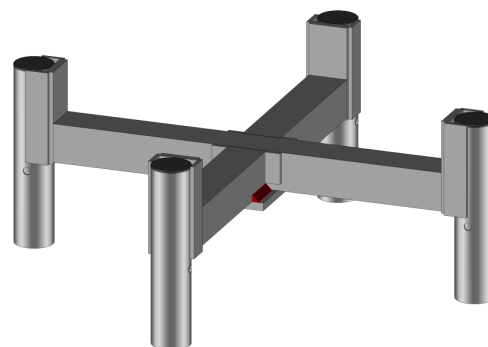

BBT KUIP TROLLEY, COMPLEET MET WIELEN

De BBT Kuip trolley is ontwikkeld en geproduceerd voor de stucadoors.

De trolley voldoet volledig aan de wettelijke eisen van minimaal 30cm hoogte.

De trolley is zo ontwikkeld dat deze gedemonteerd zeer weinig ruimte inneemt terwijl het samenstellen heel simpel gehouden is en nauwelijks tijd in beslag neemt. De gemonteerde wielen van $\varnothing 125$ kunnen naar wens gemonteerd blijven of gedemonteerd worden.

Onze trolley is in hoogtemaat 320mm en 400mm leverbaar en zijn beide ook zonder wielen te leveren.

ADVIES VERKOOPPRIJS H=320MM, $\varnothing 490$

€ 137,50

ADVIES VERKOOPPRIJS H=400MM, $\varnothing 490$

€ 145,00

BBT KUIP TROLLEY, ZONDER WIELEN

De BBT Kuip trolley is ontwikkeld en geproduceerd voor de stucadoors.

De trolley voldoet volledig aan de wettelijke eisen van minimaal 30cm hoogte.

De trolley is zo ontwikkeld dat deze gedemonteerd zeer weinig ruimte inneemt terwijl het samenstellen heel simpel gehouden is en nauwelijks tijd in beslag neemt.

De trolley voldoet volledig aan de wettelijke eisen van minimaal 30cm hoogte.

De trolley is zo ontwikkeld dat deze gedemonteerd zeer weinig ruimte inneemt terwijl het samenstellen heel simpel gehouden is en nauwelijks tijd in beslag neemt.