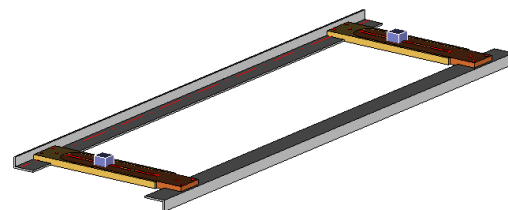

Matranden in elk gewenste maat leverbaar.

Standaard v.v. van aangelaste ankers met bevestigingsgat.

Matranden kunnen ook uitgevoerd worden met instortankers.

ADVIES VERKOOPPRIJS VANAF

€ 27,50 /M²

BBT HULPGELEIDER

BBT heeft een handig hulpmiddel ontwikkeld voor het zagen van platen. De hulpgeleider wordt op de plaat gelegd waarlangs de geleiderail van de zaag gelegd kan worden. Hierdoor hoef je de plaat maar 1x af te tekenen en kan je met 1 geleidedeel de gehele plaat makkelijk over de gehele lengte zagen. De geleider is vervaardigd uit aluminium hoeklijnen van 100cm lang welke aan elkaar verbonden zijn met kunststof stelblokken.