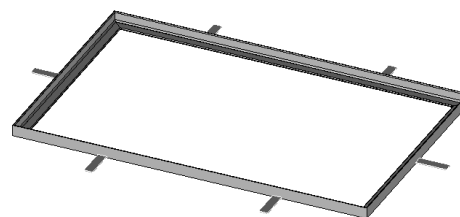

BBT MATRANDEN

Matranden vervaardigd uit hoeklijn 25x25x3. Uitvoering in RVS of thermisch verzinkt mogelijk.

Matranden in elk gewenste maat leverbaar.

Standaard v.v. van aangelaste ankers met bevestigingsgat.

Matranden kunnen ook uitgevoerd worden met instortankers.