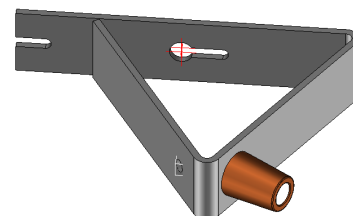

BBT RVS DEURSTOPPER

Deurstopper geheel vervaardigd uit RVS304.

Compleet geleverd met rubber stop.

ADVIES VERKOOPPRIJS

€ 22,50 /STUK

BBT MATRANDEN

Matranden vervaardigd uit hoeklijn 25x25x3. Uitvoering in RVS of thermisch verzinkt mogelijk.

Matranden in elk gewenste maat leverbaar.

Standaard v.v. van aangelaste ankers met bevestigingsgat.

Matranden kunnen ook uitgevoerd worden met instortankers.

ADVIES VERKOOPPRIJS VANAF

€ 27,50 /M²

BBT HULPGELEIDER

BBT heeft een handig hulpmiddel ontwikkeld voor het zagen van platen. De hulpgeleider wordt op de plaat gelegd waarlangs de geleiderail van de zaag gelegd kan worden. Hierdoor hoef je de plaat maar 1x af te tekenen en kan je met 1 geleidedeel de gehele plaat makkelijk over de gehele lengte zagen. De geleider is vervaardigd uit aluminium hoeklijnen van 100cm lang welke aan elkaar verbonden zijn met kunststof stelblokken.

De hulpgeleider heeft een lengte van 1 meter en is ingeschoven ± 315 mm breed. Uitgeschoven heeft de geleider een breedte van ± 500 mm.

ADVIES VERKOOPPRIJS VANAF

€ 95,00 /STUK

* Alle prijzen zijn exclusief BTW. Op alle overeenkomsten zijn de algemene voorwaarden van Buyten Staalbouw B.V. van toepassing.

** De informatie in deze documentatie is onder voorbehoud, hierbij inbegrepen de prijzen en specificaties van producten.