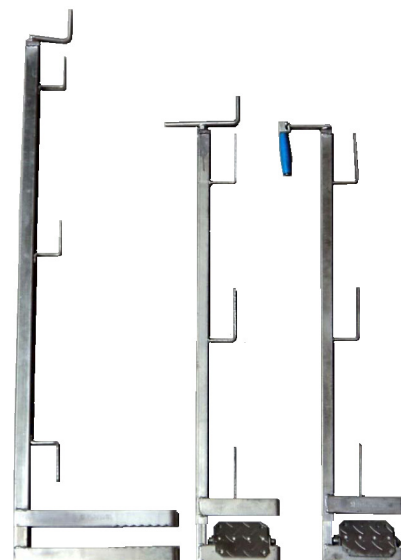

BBT VALBEVEILIGING

BBT heeft een 3-tal standaard valbeveiliging in het assortiment welke simpel te monteren zijn op elke ondergrond.

Type **VBV100** is 1000mm hoog en samengesteld uit koker 30x30x1,5 en koker 25x25x2.

Type **VBV100P** is 1000mm hoog en samengesteld uit koker 30x30x1,5 en koker 25x25x2 en heeft een inklapbare geplastificeerde handgreep.

Type **VBV120** is 1200mm hoog en samengesteld uit koker 35x35x1,5 en koker 30x30x1,5.