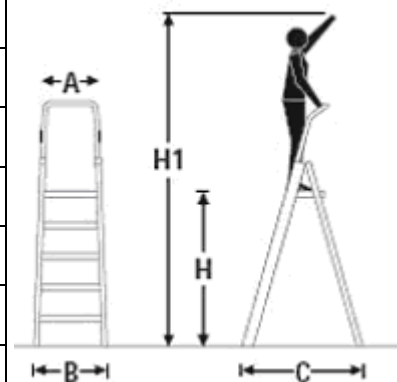

* Alle prijzen zijn exclusief BTW. Op alle overeenkomsten zijn de algemene voorwaarden van Buyten Staalbouw B.V. van toepassing.

** De informatie in deze documentatie is onder voorbehoud, hierbij inbegrepen de prijzen en specificaties van producten.