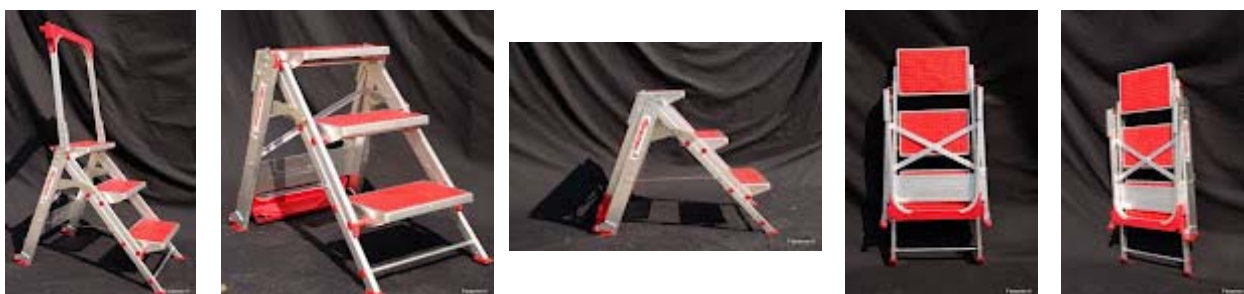

Professionele aluminium veiligheidstrap

De trap is gefabriceerd volgens de normeringen zoals gesteld in Warenwet en NEN2484

Type	Treden	H	H1	A	B	C	Gewicht
SGP2	2	44	220	48	52	59	3
SGP3	3	66	250	48	54	102	6
SGP4	4	89	270	48	56	124	7,5
SGP5	5	111	300	48	58	145	10

- De veiligheidstrap voor de professional
- Met extra brede treden (23 X 36cm), zeer comfortabel en veilig
- Stijlen gemaakt van ge-eloxeerd aluminium (geven niet af)
- Volledig inklapbaar (inclusief de beugel). Zeer compact mee te nemen en op te bergen
- Voorzien van wieltjes om de trap makkelijk van klus naar klus te verplaatsen

* Alle prijzen zijn exclusief BTW. Op alle overeenkomsten zijn de algemene voorwaarden van Buyten Staalbouw B.V. van toepassing.

** De informatie in deze documentatie is onder voorbehoud, hierbij inbegrepen de prijzen en specificaties van producten.